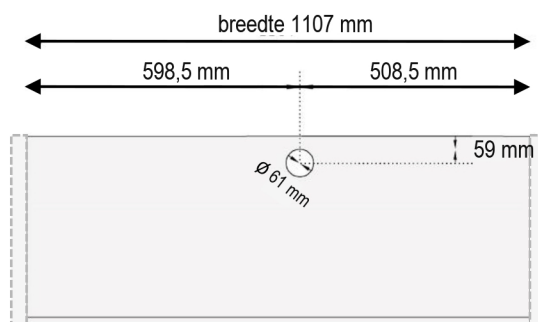

KABELDOORVOER STANDAARD

CITY LINE, SLIM, SWIFT & WAVE

STANDAARD POSITIE GAT VOOR KABELDOORVOER IN BOVENBLAD BOVENAANZICHT BOVENBLADEN

TYPE : 51, 52, 53, 61, 62, 63, 64, 65, 560, 561, 562, 563, 564, 565

TYPE : 41, 42, 142, 144, 145