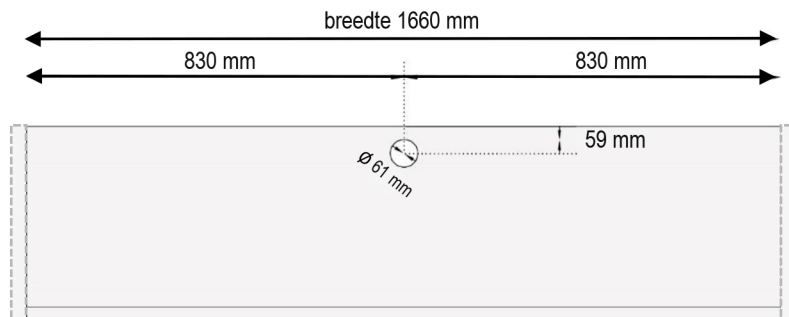

KABELDOORVOER STANDAARD

CITY LINE, SLIM, SWIFT & WAVE

STANDAARD POSITIE GAT VOOR KABELDOORVOER IN BOVENBLAD BOVENAANZICHT BOVENBLADEN

TYPE : 51, 52, 53, 61, 62, 63, 64, 65, 560, 561, 562, 563, 564, 565

TYPE : 41, 42, 142, 144, 145