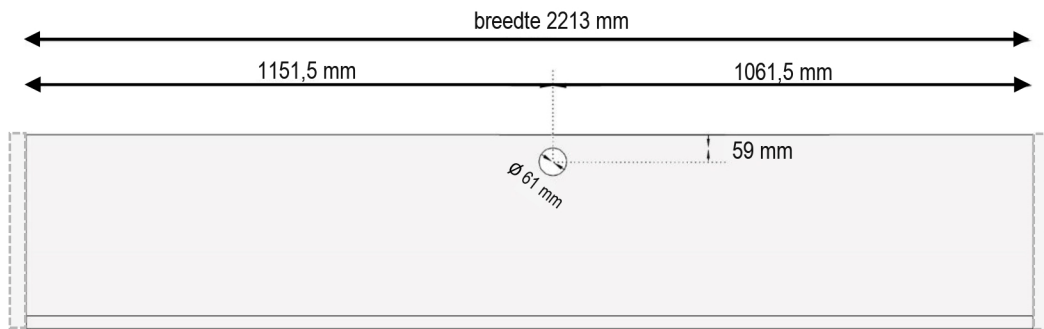

KABELDOORVOER STANDAARD

CITY LINE, SLIM, SWIFT & WAVE

STANDAARD POSITIE GAT VOOR KABELDOORVOER IN BOVENBLAD BOVENAANZICHT BOVENBLADEN

TYPE : 51, 52, 53, 61, 62, 63, 64, 65, 560, 561, 562, 563, 564, 565

TYPE : 41, 42, 142, 144, 145