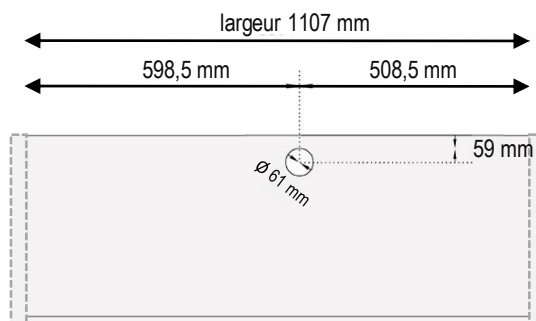

# PASSAGE DES CABLES STANDARD

CITY LINE, SLIM, SWIFT & WAVE

POSITION STANDARD DE LA PERFORATION SUR LA TABLETTE SUPÉRIEURE POUR LE PASSAGE DES CABLES

VUE D'EN HAUT

TYPE : 51, 52, 53, 61, 62, 63, 64, 65, 560, 561, 562, 563, 564, 565

TYPE : 41, 42, 142, 144, 145

TYPE : 20, 21, 163, 164, 165