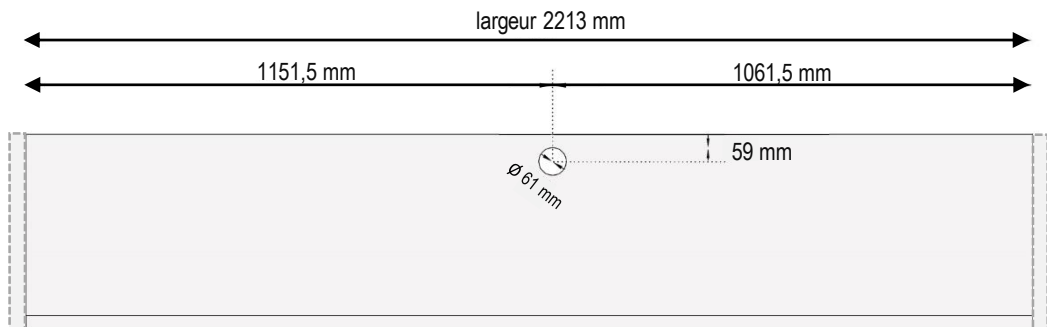

# PASSAGE DES CABLES STANDARD

CITY LINE, SLIM, SWIFT & WAVE

POSITION STANDARD DE LA PERFORATION SUR LA TABLETTE SUPÉRIEURE POUR LE PASSAGE DES CABLES

VUE D'EN HAUT

TYPE : 51, 52, 53, 61, 62, 63, 64, 65, 560, 561, 562, 563, 564, 565

TYPE : 41, 42, 142, 144, 145

TYPE : 20, 21, 163, 164, 165