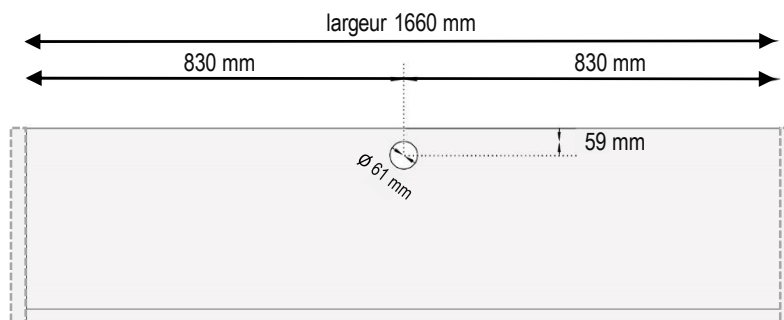

# PASSAGE DES CABLES STANDARD

CITY LINE, SLIM, SWIFT & WAVE

POSITION STANDARD DE LA PERFORATION SUR LA TABLETTE SUPÉRIEURE POUR LE PASSAGE DES CABLES

VUE D'EN HAUT

TYPE : 51, 52, 53, 61, 62, 63, 64, 65, 560, 561, 562, 563, 564, 565