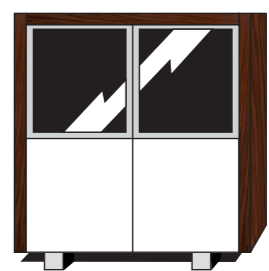

bijhorende eet- & salontafels

open vak 108,7 x 20,7 cm

open vak 108,7 x 20,7 cm

STEL JE EIGEN KAST SAMEN

101

AFMETINGEN H X B X D
 31-model : 19 x 221 x 52
 91-model : 150 x 121 x 42
 101-model : 217 x 66 x 42

AFMETINGEN H X B X D
 40-serie : 38 x 176 x 52
 50-serie : 38 x 231 x 52
 60-serie : 61 x 231 x 52

AFMETINGEN H X B X D
 70-serie : 82 x 176 x 52
 80-serie : 82 x 231 x 52
 140-serie : 61 x 176 x 52
 160-serie : 61 x 121 x 52