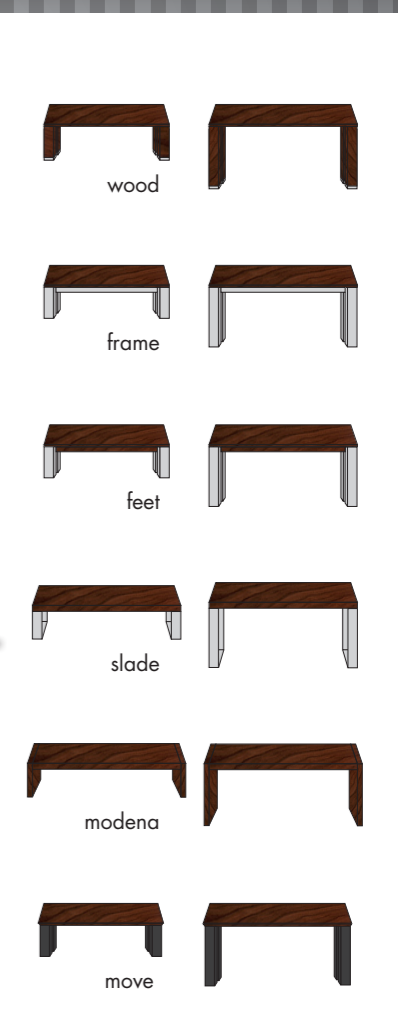

greep

voet

blad

kleuren

A eiken blank	E eiken RAL wit
A eiken smoked oak	E eiken RAL zwart
B noten	E eiken RAL basalt
D hoogglans zwart	C lak zwart
D hoogglans basalt	C lak basalt
D hoogglans rood	C lak rood
D hoogglans wit	C lak wit
C RAL 9006 - alu	C RAL 7006 - taupe
F rough-cut eiken blank mat	F rough-cut eiken leem
F rough-cut eiken smoked oak	F rough-cut eiken white wash

bijhorende eet- & salontafels

open vak 108,7 x 20,7 cm

open vak 108,7 x 20,7 cm

STEL JE EIGEN KAST SAMEN

101

AFMETINGEN H X B X D
 31-model : 19 x 221 x 52
 91-model : 150 x 121 x 42
 101-model : 217 x 66 x 42

AFMETINGEN H X B X D
 40-serie : 38 x 176 x 52
 50-serie : 38 x 231 x 52
 60-serie : 61 x 231 x 52

AFMETINGEN H X B X D
 70-serie : 82 x 176 x 52
 80-serie : 82 x 231 x 52
 140-serie : 61 x 176 x 52
 160-serie : 61 x 121 x 52