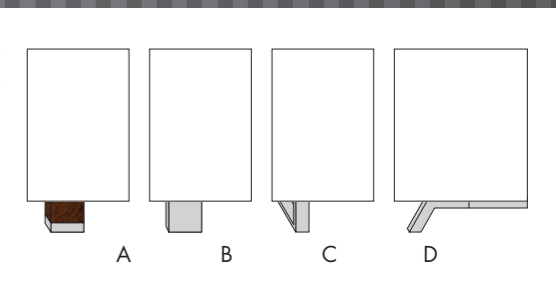

greep

voet

blad

kleuren

A eiken blank	E eiken RAL wit
A eiken smoked oak	E eiken RAL zwart
B noten	E eiken RAL basalt
D hoogglans zwart	C lak zwart
D hoogglans basalt	C lak basalt
D hoogglans rood	C lak rood
D hoogglans wit	C lak wit
C RAL 9006 - alu	C RAL 7006 - taupe
F rough-cut eiken blank mat	F rough-cut eiken leem
F rough-cut eiken smoked oak	F rough-cut eiken white wash

bijhorende eet- & salontafels

open vak 108,7 x 20,7 cm

open vak 108,7 x 20,7 cm

STEL JE EIGEN KAST SAMEN

101

AFMETINGEN H X B X D
 31-model : 19 x 221 x 52
 91-model : 150 x 121 x 42
 101-model : 217 x 66 x 42

AFMETINGEN H X B X D
 40-serie : 38 x 176 x 52
 50-serie : 38 x 231 x 52
 60-serie : 61 x 231 x 52

AFMETINGEN H X B X D
 70-serie : 82 x 176 x 52
 80-serie : 82 x 231 x 52
 140-serie : 61 x 176 x 52
 160-serie : 61 x 121 x 52