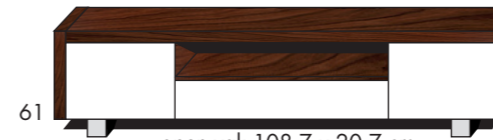

greep

voet

blad

kleuren

A eiken blank	E eiken RAL wit
A eiken smoked oak	E eiken RAL zwart
B noten	E eiken RAL basalt
D hoogglans zwart	C lak zwart
D hoogglans basalt	C lak basalt
D hoogglans rood	C lak rood
D hoogglans wit	C lak wit
C RAL 9006 - alu	C RAL 7006 - taupe
F rough-cut eiken blank mat	F rough-cut eiken leem
F rough-cut eiken smoked oak	F rough-cut eiken white wash

bijhorende eet- & salontafels

open vak 108,7 x 20,7 cm

open vak 108,7 x 20,7 cm

STEL JE EIGEN KAST SAMEN

101

AFMETINGEN H X B X D
 31-model : 19 x 221 x 52
 91-model : 150 x 121 x 42
 101-model : 217 x 66 x 42

AFMETINGEN H X B X D
 40-serie : 38 x 176 x 52
 50-serie : 38 x 231 x 52
 60-serie : 61 x 231 x 52

AFMETINGEN H X B X D
 70-serie : 82 x 176 x 52
 80-serie : 82 x 231 x 52
 140-serie : 61 x 176 x 52
 160-serie : 61 x 121 x 52