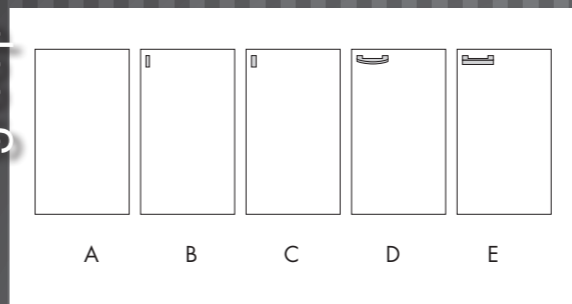

greep

voet

blad

kleuren

A eiken blank	E eiken RAL wit
A eiken smoked oak	E eiken RAL zwart
B noten	E eiken RAL basalt
D hoogglans zwart	C lak zwart
D hoogglans basalt	C lak basalt
D hoogglans rood	C lak rood
D hoogglans wit	C lak wit
C RAL 9006 - alu	C RAL 7006 - taupe
F rough-cut eiken blank mat	F rough-cut eiken leem
F rough-cut eiken smoked oak	F rough-cut eiken white wash

bijhorende eet- & salontafels

open vak 108,7 x 20,7 cm

open vak 108,7 x 20,7 cm

STEL JE EIGEN KAST SAMEN

101

AFMETINGEN H X B X D
 31-model : 19 x 221 x 52
 91-model : 150 x 121 x 42
 101-model : 217 x 66 x 42

AFMETINGEN H X B X D
 40-serie : 38 x 176 x 52
 50-serie : 38 x 231 x 52
 60-serie : 61 x 231 x 52

AFMETINGEN H X B X D
 70-serie : 82 x 176 x 52
 80-serie : 82 x 231 x 52
 140-serie : 61 x 176 x 52
 160-serie : 61 x 121 x 52