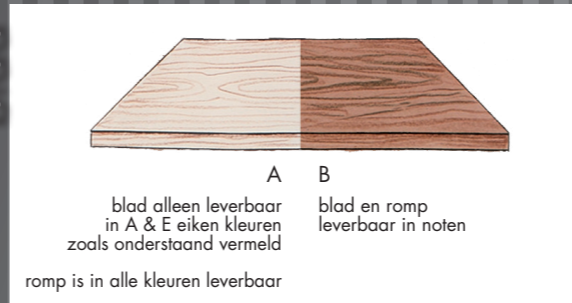

greep

voet

blad

kleuren

A eiken blank	E eiken RAL wit
A eiken smoked oak	E eiken RAL zwart
B noten	E eiken RAL basalt
D hoogglans zwart	C lak zwart
D hoogglans basalt	C lak basalt
D hoogglans rood	C lak rood
D hoogglans wit	C lak wit
C RAL 9006 - alu	C RAL 7006 - taupe
F rough-cut eiken blank mat	F rough-cut eiken leem
F rough-cut eiken smoked oak	F rough-cut eiken white wash

bijhorende eet- & salontafels

open vak 108,7 x 20,7 cm

open vak 108,7 x 20,7 cm

STEL JE EIGEN KAST SAMEN

101

AFMETINGEN H X B X D
 31-model : 19 x 221 x 52
 91-model : 150 x 121 x 42
 101-model : 217 x 66 x 42

AFMETINGEN H X B X D
 40-serie : 38 x 176 x 52
 50-serie : 38 x 231 x 52
 60-serie : 61 x 231 x 52

AFMETINGEN H X B X D
 70-serie : 82 x 176 x 52
 80-serie : 82 x 231 x 52
 140-serie : 61 x 176 x 52
 160-serie : 61 x 121 x 52