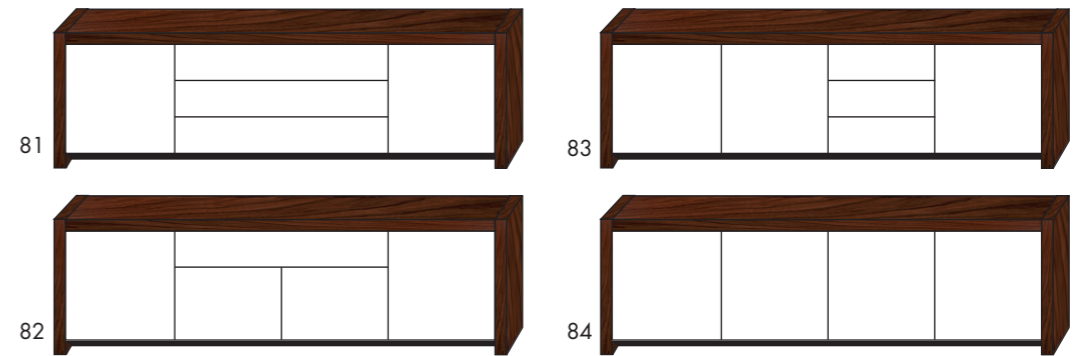

greep

voet

blad

kleuren

bijhorende eet- & salontafels

STEL JE EIGEN KAST SAMEN

AFMETINGEN	H X B X D
31-model	: 19 x 221 x 52
91-model	: 150 x 121 x 42
101-model	: 217 x 66 x 42

AFMETINGEN	H X B X D
40-serie	: 38 x 176 x 52
50-serie	: 38 x 231 x 52
60-serie	: 61 x 231 x 52

AFMETINGEN	H X B X D
70-serie	: 82 x 176 x 52
80-serie	: 82 x 231 x 52
140-serie	: 61 x 176 x 52
160-serie	: 61 x 121 x 52