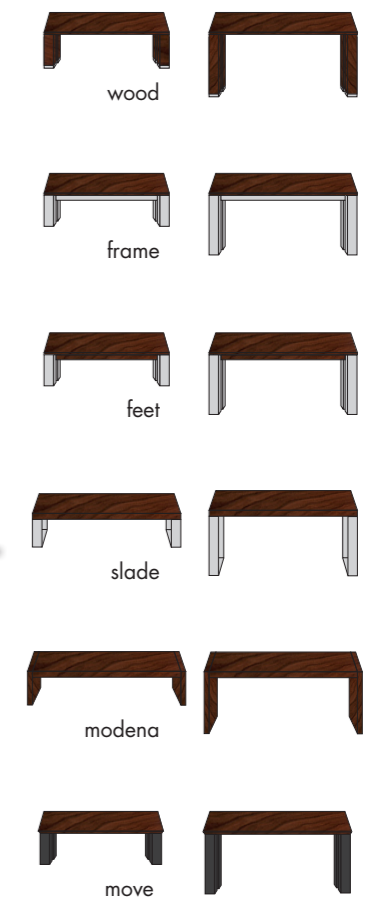

greep

voet

blad

kleuren

bijhorende eet- & salontafels

STEL JE EIGEN KAST SAMEN

AFMETINGEN	H X B X D
31-model	: 19 x 221 x 52
91-model	: 150 x 121 x 42
101-model	: 217 x 66 x 42

AFMETINGEN	H X B X D
40-serie	: 38 x 176 x 52
50-serie	: 38 x 231 x 52
60-serie	: 61 x 231 x 52

AFMETINGEN	H X B X D
70-serie	: 82 x 176 x 52
80-serie	: 82 x 231 x 52
140-serie	: 61 x 176 x 52
160-serie	: 61 x 121 x 52