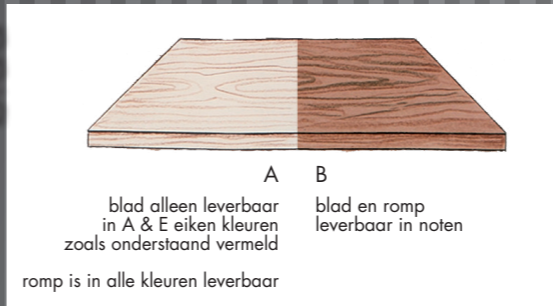

greep

voet

blad

kleuren

bijhorende eet- & salontafels

STEL JE EIGEN KAST SAMEN

AFMETINGEN	H X B X D
31-model	: 19 x 221 x 52
91-model	: 150 x 121 x 42
101-model	: 217 x 66 x 42

AFMETINGEN	H X B X D
40-serie	: 38 x 176 x 52
50-serie	: 38 x 231 x 52
60-serie	: 61 x 231 x 52

AFMETINGEN	H X B X D
70-serie	: 82 x 176 x 52
80-serie	: 82 x 231 x 52
140-serie	: 61 x 176 x 52
160-serie	: 61 x 121 x 52