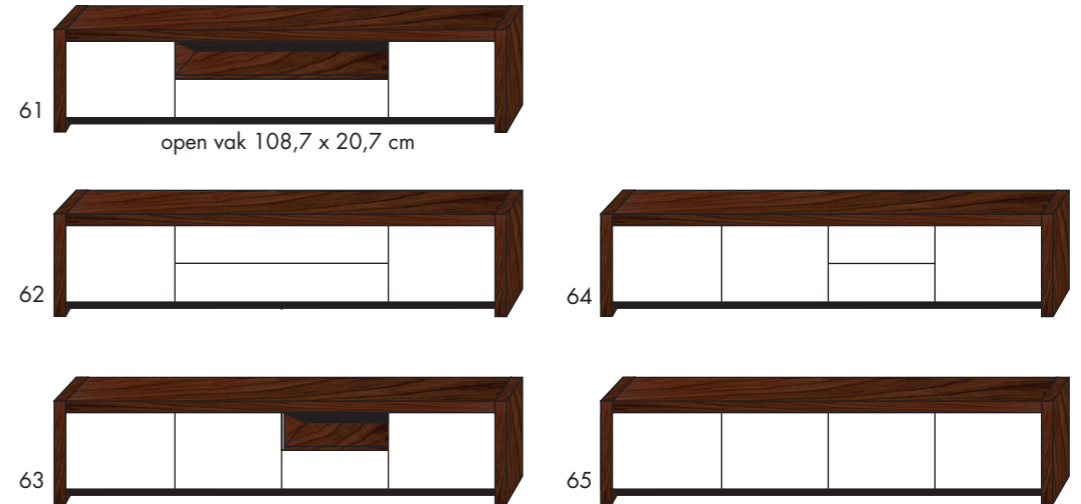

greep

voet

blad

kleuren

bijhorende eet- & salontafels

STEL JE EIGEN KAST SAMEN

AFMETINGEN	H X B X D
31-model	: 19 x 221 x 52
91-model	: 150 x 121 x 42
101-model	: 217 x 66 x 42

AFMETINGEN	H X B X D
40-serie	: 38 x 176 x 52
50-serie	: 38 x 231 x 52
60-serie	: 61 x 231 x 52

AFMETINGEN	H X B X D
70-serie	: 82 x 176 x 52
80-serie	: 82 x 231 x 52
140-serie	: 61 x 176 x 52
160-serie	: 61 x 121 x 52