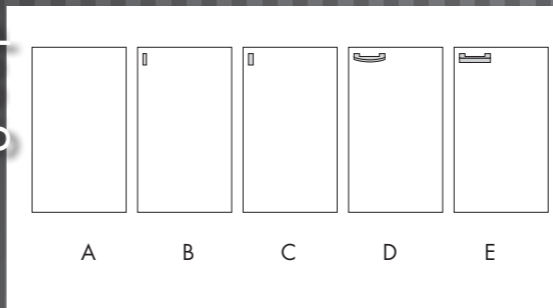

greep

voet

blad

kleuren

bijhorende eet- & salontafels

STEL JE EIGEN KAST SAMEN

AFMETINGEN	H X B X D
31-model	: 19 x 221 x 52
91-model	: 150 x 121 x 42
101-model	: 217 x 66 x 42

AFMETINGEN	H X B X D
40-serie	: 38 x 176 x 52
50-serie	: 38 x 231 x 52
60-serie	: 61 x 231 x 52

AFMETINGEN	H X B X D
70-serie	: 82 x 176 x 52
80-serie	: 82 x 231 x 52
140-serie	: 61 x 176 x 52
160-serie	: 61 x 121 x 52