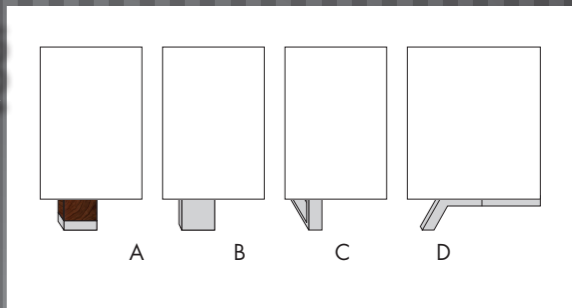

greep

voet

blad

kleuren

bijhorende eet- & salontafels

STEL JE EIGEN KAST SAMEN

AFMETINGEN	H X B X D
31-model	: 19 x 221 x 52
91-model	: 150 x 121 x 42
101-model	: 217 x 66 x 42

AFMETINGEN	H X B X D
40-serie	: 38 x 176 x 52
50-serie	: 38 x 231 x 52
60-serie	: 61 x 231 x 52

AFMETINGEN	H X B X D
70-serie	: 82 x 176 x 52
80-serie	: 82 x 231 x 52
140-serie	: 61 x 176 x 52
160-serie	: 61 x 121 x 52