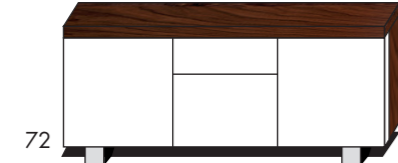

41

42

31

52

51

open vak 108,7 x 20,7 cm

53

163

142

164

144

165

145

61

open vak 108,7 x 20,7 cm

62

64

63

65

71

73

72

81

83

82

84

STEL JE EIGEN KAST SAMEN

101

AFMETINGEN H X B X D
31-model : 19 x 221 x 52
91-model : 147 x 111 x 42
101-model : 214 x 56 x 42

AFMETINGEN H X B X D
40-serie : 35 x 166 x 52
50-serie : 35 x 221 x 52
60-serie : 58 x 221 x 52

AFMETINGEN H X B X D
70-serie : 76 x 166 x 52
80-serie : 79 x 221 x 52
140-serie : 58 x 166 x 52
160-serie : 58 x 111 x 52

91