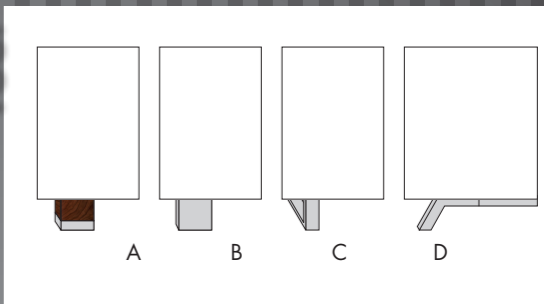

greep

voet

kleuren

bijhorende eet- & salontafels