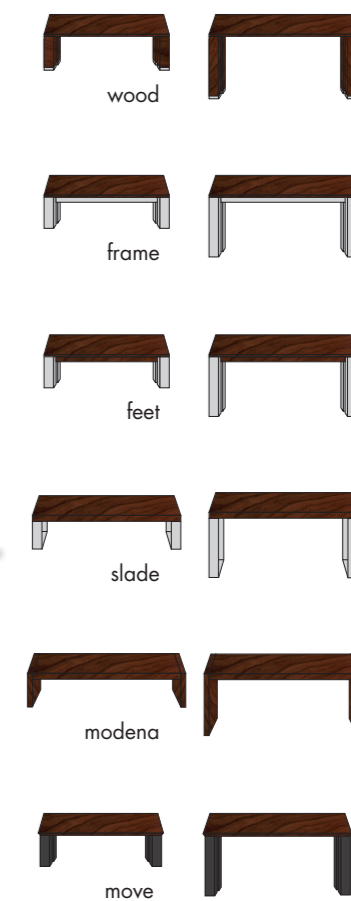

greep

voet

kleuren

bijhorende eet- & salontafels

41

42

31

52

51

open vak 108,7 x 20,7 cm

53

163

142

164

144

165

AFMETINGEN H X B X D  
31-model : 19 x 221 x 52  
91-model : 147 x 111 x 42  
101-model : 214 x 56 x 42

AFMETINGEN H X B X D  
40-serie : 35 x 166 x 52  
50-serie : 35 x 221 x 52  
60-serie : 58 x 221 x 52

AFMETINGEN H X B X D  
70-serie : 76 x 166 x 52  
80-serie : 79 x 221 x 52  
140-serie : 58 x 166 x 52  
160-serie : 58 x 111 x 52

91