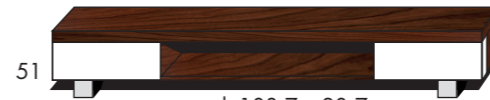

greep

voet

kleuren

bijhorende eet- & salontafels

41

42

31

52

51

open vak 108,7 x 20,7 cm

53

163

142

164

144

165

145

61

open vak 108,7 x 20,7 cm

62

64

63

65

71

AFMETINGEN H X B X D  
31-model : 19 x 221 x 52  
91-model : 147 x 111 x 42  
101-model : 214 x 56 x 42

AFMETINGEN H X B X D  
40-serie : 35 x 166 x 52  
50-serie : 35 x 221 x 52  
60-serie : 58 x 221 x 52