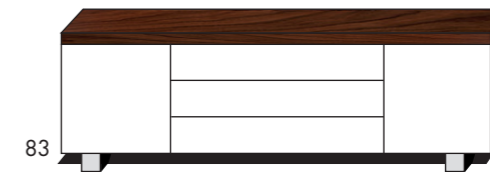

145

61

open vak 108,7 x 20,7 cm

62

64

63

65

71

73

72

81

83

82

84

STEL JE EIGEN KAST SAMEN

101

AFMETINGEN H X B X D  
31-model : 19 x 221 x 52  
91-model : 147 x 111 x 42  
101-model : 214 x 56 x 42

AFMETINGEN H X B X D  
40-serie : 35 x 166 x 52  
50-serie : 35 x 221 x 52  
60-serie : 58 x 221 x 52

AFMETINGEN H X B X D  
70-serie : 76 x 166 x 52  
80-serie : 79 x 221 x 52  
140-serie : 58 x 166 x 52  
160-serie : 58 x 111 x 52

91