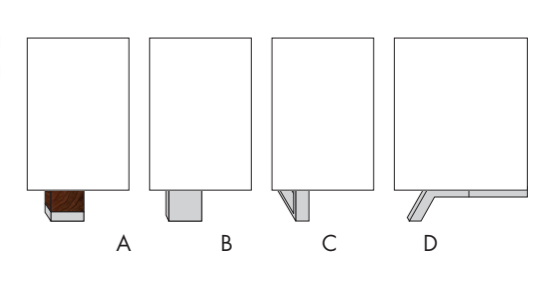

greep

voet

kleuren

A eiken blank	E eiken RAL wit
A eiken smoked oak	E eiken RAL zwart
B noten	E eiken RAL basalt
D hoogglans zwart	C lak zwart
D hoogglans basalt	C lak basalt
D hoogglans rood	C lak rood
D hoogglans wit	C lak wit
C RAL 9006 - alu	C RAL 7006 - taupe
F rough-cut eiken blank mat	F rough-cut eiken leem
F rough-cut eiken smoked oak	F rough-cut eiken white wash

bijhorende eet- & salontafels

STEL JE EIGEN KAST SAMEN

AFMETINGEN H X B X D  
 31-model : 16 x 221 x 52  
 91-model : 147 x 111 x 42  
 101-model : 214 x 56 x 42

AFMETINGEN H X B X D  
 40-serie : 35 x 166 x 52  
 50-serie : 35 x 221 x 52  
 60-serie : 58 x 221 x 52

AFMETINGEN H X B X D  
 70-serie : 46 x 166 x 52  
 80-serie : 79 x 221 x 52  
 140-serie : 58 x 166 x 52  
 160-serie : 58 x 111 x 52