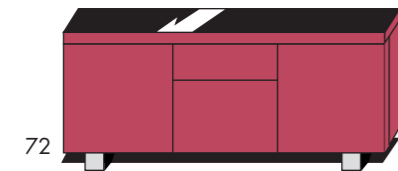

greep

voet

kleuren

A eiken blank	E eiken RAL wit
A eiken smoked oak	E eiken RAL zwart
B noten	E eiken RAL basalt
D hoogglans zwart	C lak zwart
D hoogglans basalt	C lak basalt
D hoogglans rood	C lak rood
D hoogglans wit	C lak wit
C RAL 9006 - alu	C RAL 7006 - taupe
F rough-cut eiken blank mat	F rough-cut eiken leem
F rough-cut eiken smoked oak	F rough-cut eiken white wash

bijhorende eet- & salontafels

STEL JE EIGEN KAST SAMEN

AFMETINGEN H X B X D  
 31-model : 16 x 221 x 52  
 91-model : 147 x 111 x 42  
 101-model : 214 x 56 x 42

AFMETINGEN H X B X D  
 40-serie : 35 x 166 x 52  
 50-serie : 35 x 221 x 52  
 60-serie : 58 x 221 x 52

AFMETINGEN H X B X D  
 70-serie : 46 x 166 x 52  
 80-serie : 79 x 221 x 52  
 140-serie : 58 x 166 x 52  
 160-serie : 58 x 111 x 52