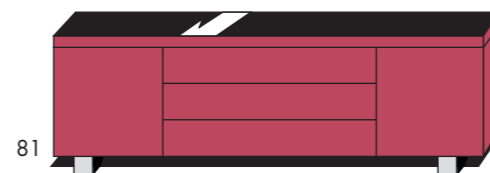

greep

voet

kleuren

A eiken blank	E eiken RAL wit
A eiken smoked oak	E eiken RAL zwart
B noten	E eiken RAL basalt
D hoogglans zwart	C lak zwart
D hoogglans basalt	C lak basalt
D hoogglans rood	C lak rood
D hoogglans wit	C lak wit
C RAL 9006 - alu	C RAL 7006 - taupe
F rough-cut eiken blank mat	F rough-cut eiken leem
F rough-cut eiken smoked oak	F rough-cut eiken white wash

bijhorende eet- & salontafels

STEL JE EIGEN KAST SAMEN

AFMETINGEN H X B X D  
 31-model : 16 x 221 x 52  
 91-model : 147 x 111 x 42  
 101-model : 214 x 56 x 42

AFMETINGEN H X B X D  
 40-serie : 35 x 166 x 52  
 50-serie : 35 x 221 x 52  
 60-serie : 58 x 221 x 52

AFMETINGEN H X B X D  
 70-serie : 46 x 166 x 52  
 80-serie : 79 x 221 x 52  
 140-serie : 58 x 166 x 52  
 160-serie : 58 x 111 x 52