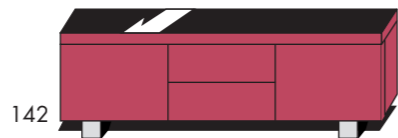

greep

voet

kleuren

A eiken blank	E eiken RAL wit
A eiken smoked oak	E eiken RAL zwart
B noten	E eiken RAL basalt
D hoogglans zwart	C lak zwart
D hoogglans basalt	C lak basalt
D hoogglans rood	C lak rood
D hoogglans wit	C lak wit
C RAL 9006 - alu	C RAL 7006 - taupe
F rough-cut eiken blank mat	F rough-cut eiken leem
F rough-cut eiken smoked oak	F rough-cut eiken white wash

bijhorende eet- & salontafels

STEL JE EIGEN KAST SAMEN

AFMETINGEN H X B X D  
 31-model : 16 x 221 x 52  
 91-model : 147 x 111 x 42  
 101-model : 214 x 56 x 42

AFMETINGEN H X B X D  
 40-serie : 35 x 166 x 52  
 50-serie : 35 x 221 x 52  
 60-serie : 58 x 221 x 52

AFMETINGEN H X B X D  
 70-serie : 46 x 166 x 52  
 80-serie : 79 x 221 x 52  
 140-serie : 58 x 166 x 52  
 160-serie : 58 x 111 x 52