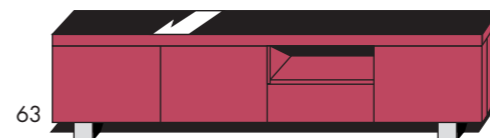

greep

voet

kleuren

A eiken blank	E eiken RAL wit
A eiken smoked oak	E eiken RAL zwart
B noten	E eiken RAL basalt
D hoogglans zwart	C lak zwart
D hoogglans basalt	C lak basalt
D hoogglans rood	C lak rood
D hoogglans wit	C lak wit
C RAL 9006 - alu	C RAL 7006 - taupe
F rough-cut eiken blank mat	F rough-cut eiken leem
F rough-cut eiken smoked oak	F rough-cut eiken white wash

bijhorende eet- & salontafels

STEL JE EIGEN KAST SAMEN

AFMETINGEN H X B X D  
 31-model : 16 x 221 x 52  
 91-model : 147 x 111 x 42  
 101-model : 214 x 56 x 42

AFMETINGEN H X B X D  
 40-serie : 35 x 166 x 52  
 50-serie : 35 x 221 x 52  
 60-serie : 58 x 221 x 52

AFMETINGEN H X B X D  
 70-serie : 46 x 166 x 52  
 80-serie : 79 x 221 x 52  
 140-serie : 58 x 166 x 52  
 160-serie : 58 x 111 x 52