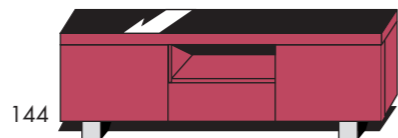

greep

voet

kleuren

A eiken blank	E eiken RAL wit
A eiken smoked oak	E eiken RAL zwart
B noten	E eiken RAL basalt
D hoogglans zwart	C lak zwart
D hoogglans basalt	C lak basalt
D hoogglans rood	C lak rood
D hoogglans wit	C lak wit
C RAL 9006 - alu	C RAL 7006 - taupe
F rough-cut eiken blank mat	F rough-cut eiken leem
F rough-cut eiken smoked oak	F rough-cut eiken white wash

bijhorende eet- & salontafels

STEL JE EIGEN KAST SAMEN

AFMETINGEN H X B X D  
 31-model : 16 x 221 x 52  
 91-model : 147 x 111 x 42  
 101-model : 214 x 56 x 42

AFMETINGEN H X B X D  
 40-serie : 35 x 166 x 52  
 50-serie : 35 x 221 x 52  
 60-serie : 58 x 221 x 52

AFMETINGEN H X B X D  
 70-serie : 46 x 166 x 52  
 80-serie : 79 x 221 x 52  
 140-serie : 58 x 166 x 52  
 160-serie : 58 x 111 x 52