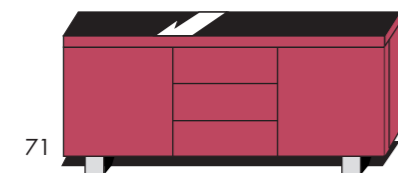

greep

voet

kleuren

A eiken blank	E eiken RAL wit
A eiken smoked oak	E eiken RAL zwart
B noten	E eiken RAL basalt
D hoogglans zwart	C lak zwart
D hoogglans basalt	C lak basalt
D hoogglans rood	C lak rood
D hoogglans wit	C lak wit
C RAL 9006 - alu	C RAL 7006 - taupe
F rough-cut eiken blank mat	F rough-cut eiken leem
F rough-cut eiken smoked oak	F rough-cut eiken white wash

bijhorende eet- & salontafels

STEL JE EIGEN KAST SAMEN

AFMETINGEN H X B X D  
 31-model : 16 x 221 x 52  
 91-model : 147 x 111 x 42  
 101-model : 214 x 56 x 42

AFMETINGEN H X B X D  
 40-serie : 35 x 166 x 52  
 50-serie : 35 x 221 x 52  
 60-serie : 58 x 221 x 52

AFMETINGEN H X B X D  
 70-serie : 46 x 166 x 52  
 80-serie : 79 x 221 x 52  
 140-serie : 58 x 166 x 52  
 160-serie : 58 x 111 x 52