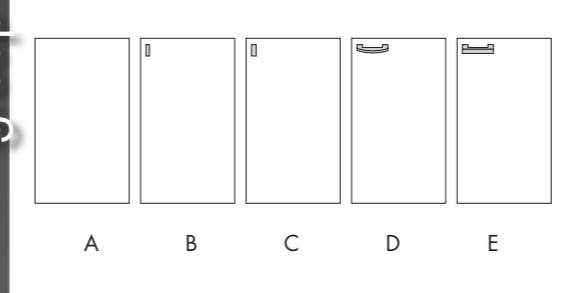

greep

voet

kleuren

A eiken blank	E eiken RAL wit
A eiken smoked oak	E eiken RAL zwart
B noten	E eiken RAL basalt
D hoogglans zwart	C lak zwart
D hoogglans basalt	C lak basalt
D hoogglans rood	C lak rood
D hoogglans wit	C lak wit
C RAL 9006 - alu	C RAL 7006 - taupe
F rough-cut eiken blank mat	F rough-cut eiken leem
F rough-cut eiken smoked oak	F rough-cut eiken white wash

bijhorende eet- & salontafels

STEL JE EIGEN KAST SAMEN

AFMETINGEN H X B X D  
 31-model : 16 x 221 x 52  
 91-model : 147 x 111 x 42  
 101-model : 214 x 56 x 42

AFMETINGEN H X B X D  
 40-serie : 35 x 166 x 52  
 50-serie : 35 x 221 x 52  
 60-serie : 58 x 221 x 52

AFMETINGEN H X B X D  
 70-serie : 46 x 166 x 52  
 80-serie : 79 x 221 x 52  
 140-serie : 58 x 166 x 52  
 160-serie : 58 x 111 x 52