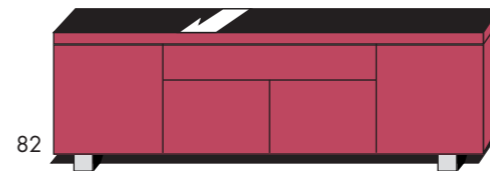

greep

voet

kleuren

A eiken blank	E eiken RAL wit
A eiken smoked oak	E eiken RAL zwart
B noten	E eiken RAL basalt
D hoogglans zwart	C lak zwart
D hoogglans basalt	C lak basalt
D hoogglans rood	C lak rood
D hoogglans wit	C lak wit
C RAL 9006 - alu	C RAL 7006 - taupe
F rough-cut eiken blank mat	F rough-cut eiken leem
F rough-cut eiken smoked oak	F rough-cut eiken white wash

bijhorende eet- & salontafels

STEL JE EIGEN KAST SAMEN

AFMETINGEN H X B X D  
 31-model : 16 x 221 x 52  
 91-model : 147 x 111 x 42  
 101-model : 214 x 56 x 42

AFMETINGEN H X B X D  
 40-serie : 35 x 166 x 52  
 50-serie : 35 x 221 x 52  
 60-serie : 58 x 221 x 52

AFMETINGEN H X B X D  
 70-serie : 46 x 166 x 52  
 80-serie : 79 x 221 x 52  
 140-serie : 58 x 166 x 52  
 160-serie : 58 x 111 x 52