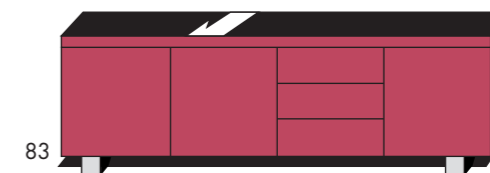

greep

voet

kleuren

A eiken blank	E eiken RAL wit
A eiken smoked oak	E eiken RAL zwart
B noten	E eiken RAL basalt
D hoogglans zwart	C lak zwart
D hoogglans basalt	C lak basalt
D hoogglans rood	C lak rood
D hoogglans wit	C lak wit
C RAL 9006 - alu	C RAL 7006 - taupe
F rough-cut eiken blank mat	F rough-cut eiken leem
F rough-cut eiken smoked oak	F rough-cut eiken white wash

bijhorende eet- & salontafels

STEL JE EIGEN KAST SAMEN

AFMETINGEN H X B X D  
 31-model : 16 x 221 x 52  
 91-model : 147 x 111 x 42  
 101-model : 214 x 56 x 42

AFMETINGEN H X B X D  
 40-serie : 35 x 166 x 52  
 50-serie : 35 x 221 x 52  
 60-serie : 58 x 221 x 52

AFMETINGEN H X B X D  
 70-serie : 46 x 166 x 52  
 80-serie : 79 x 221 x 52  
 140-serie : 58 x 166 x 52  
 160-serie : 58 x 111 x 52