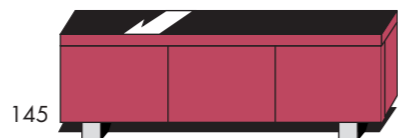

greep

voet

kleuren

A eiken blank	E eiken RAL wit
A eiken smoked oak	E eiken RAL zwart
B noten	E eiken RAL basalt
D hoogglans zwart	C lak zwart
D hoogglans basalt	C lak basalt
D hoogglans rood	C lak rood
D hoogglans wit	C lak wit
C RAL 9006 - alu	C RAL 7006 - taupe
F rough-cut eiken blank mat	F rough-cut eiken leem
F rough-cut eiken smoked oak	F rough-cut eiken white wash

bijhorende eet- & salontafels

STEL JE EIGEN KAST SAMEN

AFMETINGEN H X B X D  
 31-model : 16 x 221 x 52  
 91-model : 147 x 111 x 42  
 101-model : 214 x 56 x 42

AFMETINGEN H X B X D  
 40-serie : 35 x 166 x 52  
 50-serie : 35 x 221 x 52  
 60-serie : 58 x 221 x 52

AFMETINGEN H X B X D  
 70-serie : 46 x 166 x 52  
 80-serie : 79 x 221 x 52  
 140-serie : 58 x 166 x 52  
 160-serie : 58 x 111 x 52