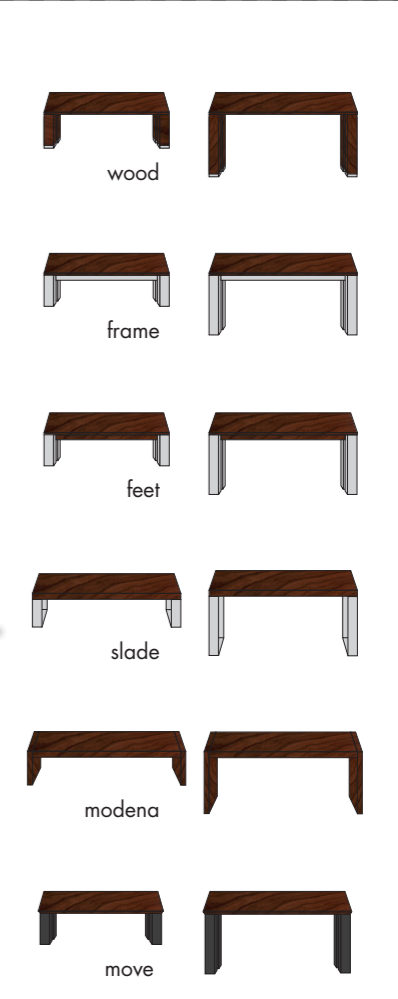

greep

voet

kleuren

A eiken blank	E eiken RAL wit
A eiken smoked oak	E eiken RAL zwart
B noten	E eiken RAL basalt
D hoogglans zwart	C lak zwart
D hoogglans basalt	C lak basalt
D hoogglans rood	C lak rood
D hoogglans wit	C lak wit
C RAL 9006 - alu	C RAL 7006 - taupe
F rough-cut eiken blank mat	F rough-cut eiken leem
F rough-cut eiken smoked oak	F rough-cut eiken white wash

bijhorende eet- & salontafels

STEL JE EIGEN KAST SAMEN

AFMETINGEN H X B X D  
 31-model : 16 x 221 x 52  
 91-model : 147 x 111 x 42  
 101-model : 214 x 56 x 42

AFMETINGEN H X B X D  
 40-serie : 35 x 166 x 52  
 50-serie : 35 x 221 x 52  
 60-serie : 58 x 221 x 52

AFMETINGEN H X B X D  
 70-serie : 46 x 166 x 52  
 80-serie : 79 x 221 x 52  
 140-serie : 58 x 166 x 52  
 160-serie : 58 x 111 x 52