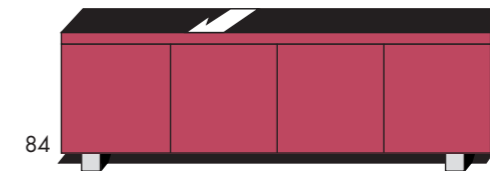

greep

voet

kleuren

A eiken blank	E eiken RAL wit
A eiken smoked oak	E eiken RAL zwart
B noten	E eiken RAL basalt
D hoogglans zwart	C lak zwart
D hoogglans basalt	C lak basalt
D hoogglans rood	C lak rood
D hoogglans wit	C lak wit
C RAL 9006 - alu	C RAL 7006 - taupe
F rough-cut eiken blank mat	F rough-cut eiken leem
F rough-cut eiken smoked oak	F rough-cut eiken white wash

bijhorende eet- & salontafels

STEL JE EIGEN KAST SAMEN

AFMETINGEN H X B X D  
 31-model : 16 x 221 x 52  
 91-model : 147 x 111 x 42  
 101-model : 214 x 56 x 42

AFMETINGEN H X B X D  
 40-serie : 35 x 166 x 52  
 50-serie : 35 x 221 x 52  
 60-serie : 58 x 221 x 52

AFMETINGEN H X B X D  
 70-serie : 46 x 166 x 52  
 80-serie : 79 x 221 x 52  
 140-serie : 58 x 166 x 52  
 160-serie : 58 x 111 x 52