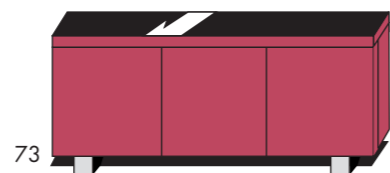

greep

voet

kleuren

A eiken blank	E eiken RAL wit
A eiken smoked oak	E eiken RAL zwart
B noten	E eiken RAL basalt
D hoogglans zwart	C lak zwart
D hoogglans basalt	C lak basalt
D hoogglans rood	C lak rood
D hoogglans wit	C lak wit
C RAL 9006 - alu	C RAL 7006 - taupe
F rough-cut eiken blank mat	F rough-cut eiken leem
F rough-cut eiken smoked oak	F rough-cut eiken white wash

bijhorende eet- & salontafels

STEL JE EIGEN KAST SAMEN

AFMETINGEN H X B X D  
 31-model : 16 x 221 x 52  
 91-model : 147 x 111 x 42  
 101-model : 214 x 56 x 42

AFMETINGEN H X B X D  
 40-serie : 35 x 166 x 52  
 50-serie : 35 x 221 x 52  
 60-serie : 58 x 221 x 52

AFMETINGEN H X B X D  
 70-serie : 46 x 166 x 52  
 80-serie : 79 x 221 x 52  
 140-serie : 58 x 166 x 52  
 160-serie : 58 x 111 x 52