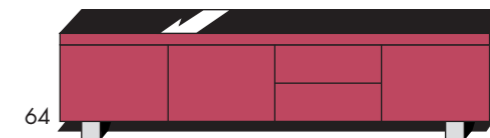

greep

voet

kleuren

A eiken blank	E eiken RAL wit
A eiken smoked oak	E eiken RAL zwart
B noten	E eiken RAL basalt
D hoogglans zwart	C lak zwart
D hoogglans basalt	C lak basalt
D hoogglans rood	C lak rood
D hoogglans wit	C lak wit
C RAL 9006 - alu	C RAL 7006 - taupe
F rough-cut eiken blank mat	F rough-cut eiken leem
F rough-cut eiken smoked oak	F rough-cut eiken white wash

bijhorende eet- & salontafels

STEL JE EIGEN KAST SAMEN

AFMETINGEN H X B X D  
 31-model : 16 x 221 x 52  
 91-model : 147 x 111 x 42  
 101-model : 214 x 56 x 42

AFMETINGEN H X B X D  
 40-serie : 35 x 166 x 52  
 50-serie : 35 x 221 x 52  
 60-serie : 58 x 221 x 52

AFMETINGEN H X B X D  
 70-serie : 46 x 166 x 52  
 80-serie : 79 x 221 x 52  
 140-serie : 58 x 166 x 52  
 160-serie : 58 x 111 x 52