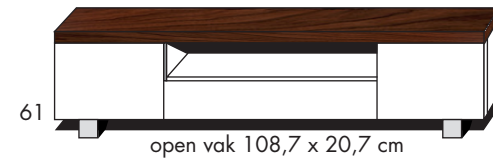

greep

voet

blad

kleuren

bijhorende eet- & salontafels

STEL JE EIGEN KAST SAMEN

AFMETINGEN	H X B X D	AFMETINGEN	H X B X D	AFMETINGEN	H X B X D
31-model	: 19 x 221 x 52	40-serie	: 38 x 166 x 52	70-serie	: 82 x 166 x 52
91-model	: 150 x 111 x 42	50-serie	: 38 x 221 x 52	80-serie	: 82 x 221 x 52
101-model	: 217 x 56 x 42	60-serie	: 61 x 221 x 52	140-serie	: 61 x 166 x 52
				160-serie	: 61 x 111 x 52