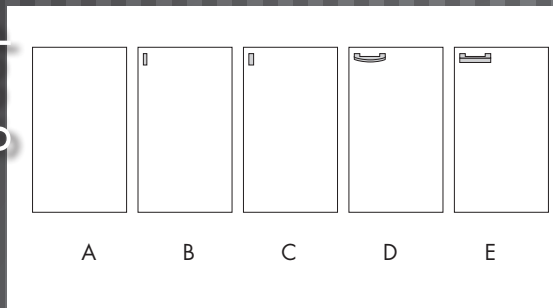

greep

voet

blad

kleuren

bijhorende eet- & salontafels

STEL JE EIGEN KAST SAMEN

AFMETINGEN	H X B X D	AFMETINGEN	H X B X D	AFMETINGEN	H X B X D
31-model	: 19 x 221 x 52	40-serie	: 38 x 166 x 52	70-serie	: 82 x 166 x 52
91-model	: 150 x 111 x 42	50-serie	: 38 x 221 x 52	80-serie	: 82 x 221 x 52
101-model	: 217 x 56 x 42	60-serie	: 61 x 221 x 52	140-serie	: 61 x 166 x 52
				160-serie	: 61 x 111 x 52