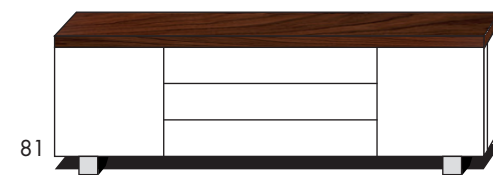

greep

voet

blad

kleuren

bijhorende eet- & salontafels

STEL JE EIGEN KAST SAMEN

AFMETINGEN	H X B X D	AFMETINGEN	H X B X D	AFMETINGEN	H X B X D
31-model	: 19 x 221 x 52	40-serie	: 38 x 166 x 52	70-serie	: 82 x 166 x 52
91-model	: 150 x 111 x 42	50-serie	: 38 x 221 x 52	80-serie	: 82 x 221 x 52
101-model	: 217 x 56 x 42	60-serie	: 61 x 221 x 52	140-serie	: 61 x 166 x 52
				160-serie	: 61 x 111 x 52