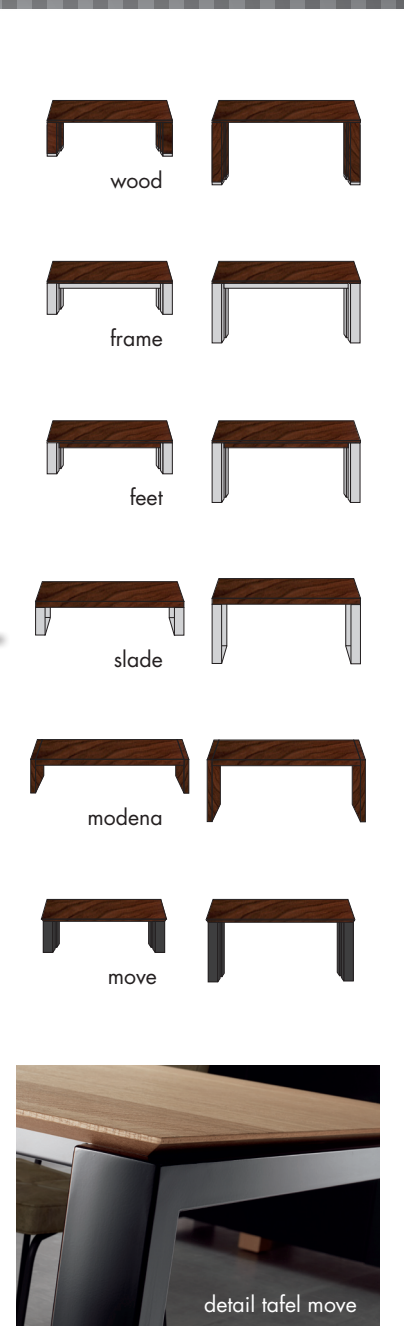

greep

voet

blad

kleuren

bijhorende eet- & salontafels

STEL JE EIGEN KAST SAMEN

AFMETINGEN	H X B X D	AFMETINGEN	H X B X D	AFMETINGEN	H X B X D
31-model	: 19 x 221 x 52	40-serie	: 38 x 166 x 52	70-serie	: 82 x 166 x 52
91-model	: 150 x 111 x 42	50-serie	: 38 x 221 x 52	80-serie	: 82 x 221 x 52
101-model	: 217 x 56 x 42	60-serie	: 61 x 221 x 52	140-serie	: 61 x 166 x 52
				160-serie	: 61 x 111 x 52