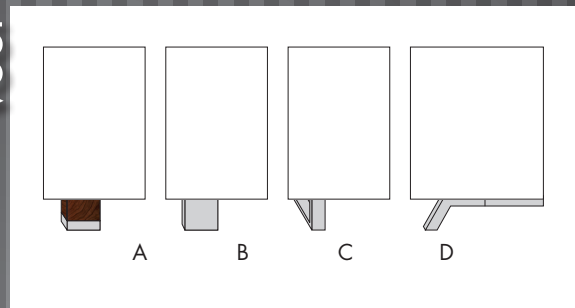

greep

voet

blad

kleuren

bijhorende eet- & salontafels

STEL JE EIGEN KAST SAMEN

AFMETINGEN	H X B X D	AFMETINGEN	H X B X D	AFMETINGEN	H X B X D
31-model	: 19 x 221 x 52	40-serie	: 38 x 166 x 52	70-serie	: 82 x 166 x 52
91-model	: 150 x 111 x 42	50-serie	: 38 x 221 x 52	80-serie	: 82 x 221 x 52
101-model	: 217 x 56 x 42	60-serie	: 61 x 221 x 52	140-serie	: 61 x 166 x 52
				160-serie	: 61 x 111 x 52