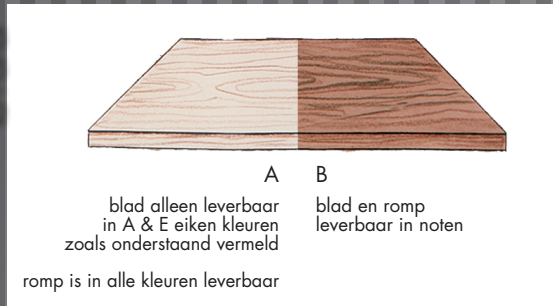

greep

voet

blad

kleuren

bijhorende eet- & salontafels

STEL JE EIGEN KAST SAMEN

AFMETINGEN	H X B X D	AFMETINGEN	H X B X D	AFMETINGEN	H X B X D
31-model	: 19 x 221 x 52	40-serie	: 38 x 166 x 52	70-serie	: 82 x 166 x 52
91-model	: 150 x 111 x 42	50-serie	: 38 x 221 x 52	80-serie	: 82 x 221 x 52
101-model	: 217 x 56 x 42	60-serie	: 61 x 221 x 52	140-serie	: 61 x 166 x 52
				160-serie	: 61 x 111 x 52